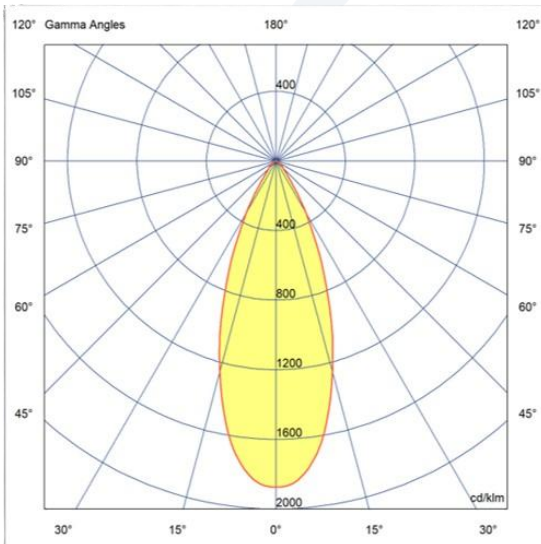

EVOLIGHT[®]
ILUMINAÇÃO

LINHA DECORATIVA

PLAFON DECOR | 100258-TPP40

DESCRIÇÃO:

- Plafon decorativo para trilho.
- Corpo fabricado em ABS.
- Acabamento com pintura na cor preto fosco.

FOTOMETRIA:

CARACTERÍSTICAS DE FUNCIONAMENTO:

CÓDIGO	100258-TPP40
FONTE DE LUZ	LANP PAR 16
POTÊNCIA	6W
FLUXO LED	500lm
FLUXO LUMINÁRIA*	500lm
TEMP DE COR	4000K
TENSÃO	100-240v
VIDA ÚTIL (HORAS)	25.000 (55°C)
IRC	>80
FATOR DE POTÊNCIA	>0.7
ÂNGULO DE ABERTURA	36º
GRAU DE PROTEÇÃO	IP20